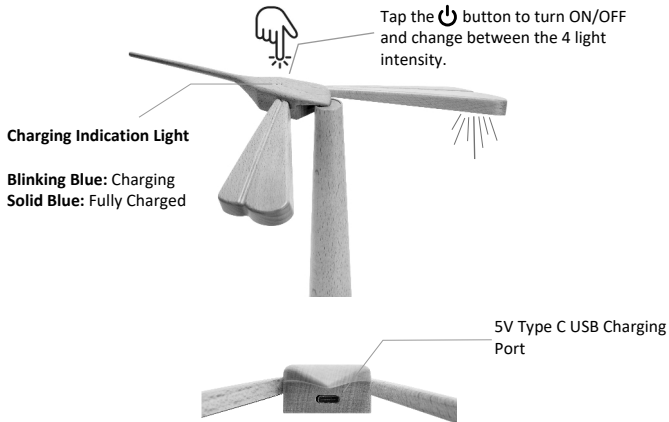

This includes a Dragonflight Balance Light, a Type C USB cable and an instruction manual booklet.

Product Operation

Place the Dragonflight Balance Light on the provided cylinder or onto any hard surfaces. Please be extra careful when placing the light and ensure it is stable and secured before letting go to avoid any damaged to the light.

Istruzioni per la ricarica

1. La porta di ricarica USB di tipo C a 5 V è situata sotto la punta della testa della libellula. Spia di indicazione di carica: In carica - blu lampeggiante, completamente carica - blu fisso
2. Il prodotto di solito viene consegnato carico al 70%, tuttavia, potrebbe perdere la sua carica durante lo stoccaggio o il trasporto. Caricarlo completamente prima del primo utilizzo. Per caricare il prodotto è possibile collegare il cavo USB C in dotazione a qualsiasi adattatore USB con uscita a 5V, come i caricatori per smartphone o la porta USB del computer.