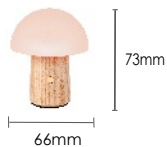

# Alice Mushroom Lamp

Mini: 248g  
Super Mini: 102g

Warm White light mode  
Or 7 colour changing RGB mode  
Colour Temperature: 2900K -3100K

USB-C rechargeable

Touch Control

G022AH2 - Mini White Ash

G022S-AH - Super Mini White Ash