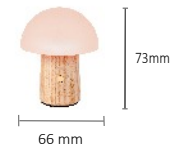

Large: 2600g or 5.73lbs  
Mini: 248g or 0.54lbs  
Super Mini: 102g or 0.22lbs

Super Mini & Mini: Battery life up to  
24 hours

G022AH1 - Large White Ash

G022AH2 - Mini White Ash

G022S-AH - Super Mini White Ash