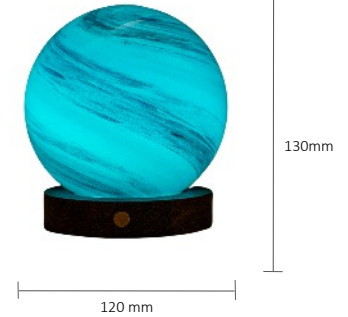

Battery life up to 24 hours

G050M-GB  
Mini Galaxy Breeze

G050L-GB  
Large Galaxy Breeze

G050M-PC  
Mini Polar Cloud

G050L-PC  
Large Polar Cloud