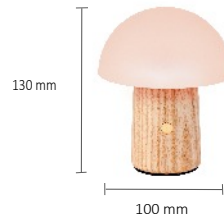

Large: 2600g or 5.73lbs  
Mini: 248g or 0.54lbs  
Super Mini: 102g or 0.22lbs

Super Mini & Mini: Battery life up to  
24 hours

G022AH1 - Large White Ash

G022AH2 - Mini White Ash

G022S-AH - Super Mini White Ash