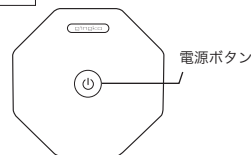

定格電流 : 500mAh

光量 : 160 ~ 1700 ルーメン

(照明の光調整による)

1.6W 相当

連続使用可能時間 : 約 12 ~ 15 時間

サイズ : 幅 122mm × 奥行 122mm

高さ 18mm (閉じた状態)

215mm (オープン時)

製品の充電について

●初回使用時は、USB ケーブルを使って製品を十分に充電してください。(出荷時はフル充電されていません)

●製品本体の側面にあるUSBポートに充電ケーブルを差し込み、パソコンや市販の電源アダプタなどと繋いで充電してください。USB ケーブルを接続したままでも使用可能です。

●充電中はポート横のランプが赤く点灯し、充電が完了すると消灯します。

操作方法

上部

電源ボタン

上部をひねりながら持ち上げ、アコーディオンのように開いてご使用ください。開くと電源が ON になり、閉じると電源が OFF になります。

⚠ 電源が入らない場合は、充電してください。

ライトの ON・OFF

開いた状態で電源ボタンをタッチすると、ライトを ON・OFF できます。

側面

充電ランプ

USB 充電ポート (TypeC)

明るさの調節

電源ボタンに長く触れると、明るさの調節ができます。ご希望の明るさで指をはなしてください。