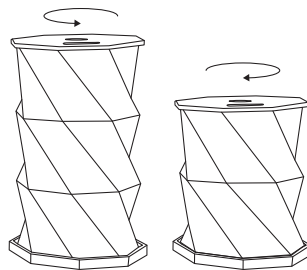

パッケージ内容

製品仕様

内蔵リチウムイオン充電電池 (USB 給電)

定格電圧 : 5V

定格電流 : 500mAh

光量 : 160 ~ 1700 ルーメン

(照明の光調整による)

1.6W 相当

連続使用可能時間 : 約 12 ~ 15 時間

サイズ : 幅 122mm × 奥行 122mm

高さ 18mm (閉じた状態)

215mm (オープン時)

製品の充電について

●初回使用時は、USB ケーブルを使って製品を十分に充電してください。(出荷時はフル充電されていません)

●製品本体の側面にあるUSBポートに充電ケーブルを差し込み、パソコンや市販の電源アダプタなどと繋いで充電してください。USB ケーブルを接続したままでも使用可能です。

●充電中はポート横のランプが赤く点灯し、充電が完了すると消灯します。

操作方法

上部

電源ボタン

上部をひねりながら持ち上げ、アコーディオンのように開いてご使用ください。開くと電源が ON になり、閉じると電源が OFF になります。

⚠ 電源が入らない場合は、充電してください。

ライトの ON・OFF

開いた状態で電源ボタンをタッチすると、ライトを ON・OFF できます。

側面

充電ランプ

USB 充電ポート (TypeC)

明るさの調節

電源ボタンに長く触れると、明るさの調節ができます。ご希望の明るさで指をはなしてください。

オープン時

▶横置きも可能です

■故障や修理についてのお問い合わせはこちらまで

株式会社ピーオーエス お客様窓口

TEL : 04-2938-2277 E-mail : info@posjapan.co.jp

月～金 10 : 00 ~ 16 : 00 (土日祝・年末年始を除く)

販売店 : (販売店名の捺印及びご記載をお願いします)